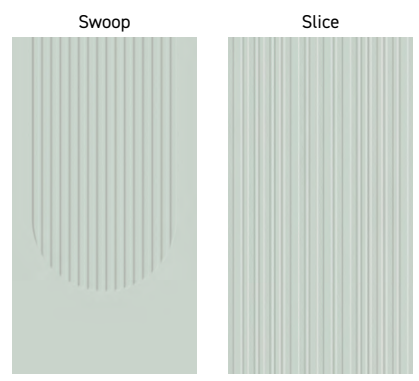

# WASABI

CERAMIC

WALL

STYLES: Indigo & Indigo - Slice

STYLE: Siena

BLANCO

MENTA

SIENA

INDIGO

**Deco**

(Available in all colors)

Swoop

Slice

STYLES: Blanco - Swoop, Menta & Menta - Swoop

**Deco**  
(Available in all colors)

**FIELD / DECO**

Size	Thickness	SF / BX	PCS / BX	LBS / BX	SF / PL	LBS / PL	BX / PL	Interior			Exterior			Edge	Finish	D.C.O.F Wet
								Wall	Floor	Wet Areas	Wall	Floor	Pool			
24"x48"	5/16"	23.25	3	69.83	558	1675.92	24	x						Rectified	Matte	N/A
24"x48" DECO	5/16"	15.50	2	46.55	372	1117.20	24	x						Rectified	Matte	N/A